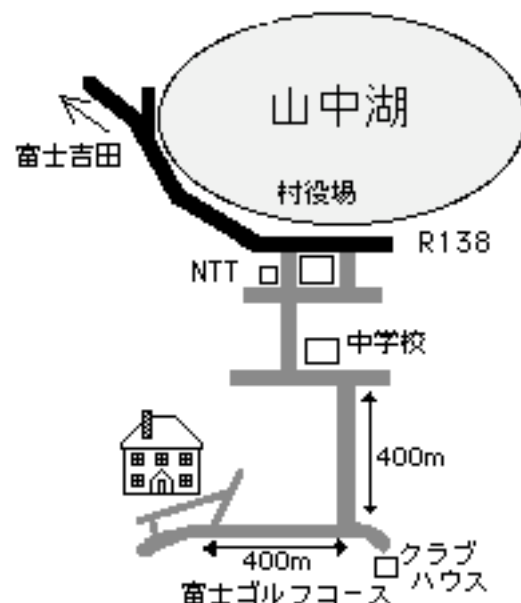

ゴーシュホール案内図

お問い合わせは、0555-20-2525 堀口

E-mailは、pen@cello.jp ホームページは、<http://cello.jp/>